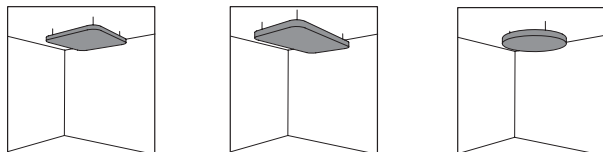

Modes d'installation

□ Suspendus par câbles verticaux, séparés

Chaque coussin **Abso** sera suspendu au plafond en position horizontale, au moyen de 4 câbles verticaux (3 câbles pour rond 1 000 et rond 1 250) en acier galvanisé (diamètre 1 mm, longueur 1 000 mm), munis d'un cylindre de finition et d'un crochet réglable à linguet.

□ Suspendus sous câbles horizontaux

Chaque coussin **Abso** sera suspendu sous 2 câbles horizontaux (non fournis) au moyen de 4 câbles verticaux (3 câbles pour rond 1 000 et rond 1 250) en acier galvanisé (diamètre 1 mm, longueur 1 000 mm), munis d'un serre-câble croix en acier inoxydable et d'un crochet réglable à linguet.

Serre-câble croix compatible avec des câbles horizontaux de 2 à 6 mm de diamètre.