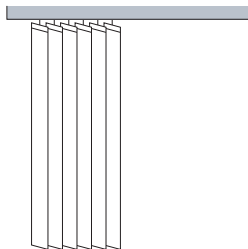

Installationsarten

□ **An einer Schiene abgehängt (in der gewünschten Länge mitgeliefert)**

Die Schiene ist mit Gleitern ausgestattet, die dem Gewicht des Vorhangs entsprechen. Dank dieser Gleiter lassen sich die Vorhänge leicht handhaben.

Installation der akustisch wirksamen Store von Texaa

Option: Storeführungsschiene

Eigenschaften der Schiene (optional)

Weißlackierte, mit einem Zugband verstellbaren Schiene Querschnitt 40 x 25 mm

Schienenlänge: ≤ 3 m

Schienengewicht: 0,8 kg / lfm

Max. Behanggewicht : 16 kg (entspricht ca. 12m² Lamellen)

2 Jahre Garantie

Öffnungsmöglichkeiten

Behang 1-teilig,
Paket rechts

Behang 1-teilig,
Paket links

Behang 2-teilig,
Pakete links und rechts