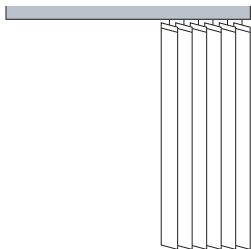

Installationsarten

□ **An einer Schiene abgehängt (in der gewünschten Länge mitgeliefert)**

Die Schiene ist mit Gleitern ausgestattet, die dem Gewicht des Vorhangs entsprechen. Dank dieser Gleiter lassen sich die Vorhänge leicht handhaben.

An einer Gardinenstange (nicht mitgeliefert)

- __ x einlagige Vorhangbahnen **Texaa**® Länge ____ [bitte angeben],
Breite (flachliegend) 1500 mm, mit Ösen Ø 40 mm

Installationsarten

Die akustisch wirksamen Store von Texaa verwenden handelsübliche Storeschienensysteme.

Installation der akustisch wirksamen Store von Texaa

Option: Storeführungsschiene

Eigenschaften der Schiene (optional)

Weißlackierte, mit einem Zugband verstellbaren Schiene Querschnitt 40 x 25 mm

Schienenlänge: ≤ 3 m

Schienengewicht: 0,8 kg / lfm

Max. Behanggewicht : 16 kg (entspricht ca. 12m² Lamellen)

2 Jahre Garantie

Öffnungsmöglichkeiten

Behang 1-teilig,
Paket rechts

Behang 1-teilig,
Paket links

Behang 2-teilig,
Pakete links und rechts