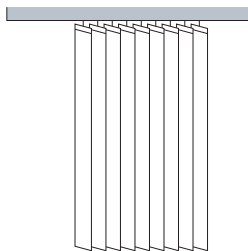

Installationsarten

□ **An einer Schiene abgehängt (in der gewünschten Länge mitgeliefert)**

Die Schiene ist mit Gleitern ausgestattet, die dem Gewicht des Vorhangs entsprechen. Dank dieser Gleiter lassen sich die Vorhänge leicht handhaben.

Installation der akustisch wirksamen Store von Texaa

Option: Storeführungsschiene

Eigenschaften der Schiene (optional)

Weißlackierte, mit einem Zugband verstellbaren Schiene Querschnitt 40 x 25 mm

Schienenlänge: ≤ 3 m

Schienengewicht: 0,8 kg / lfm

Max. Behanggewicht : 16 kg (entspricht ca. 12m² Lamellen)

2 Jahre Garantie

Öffnungsmöglichkeiten

Behang 1-teilig,
Paket rechts

Behang 1-teilig,
Paket links

Behang 2-teilig,
Pakete links und rechts