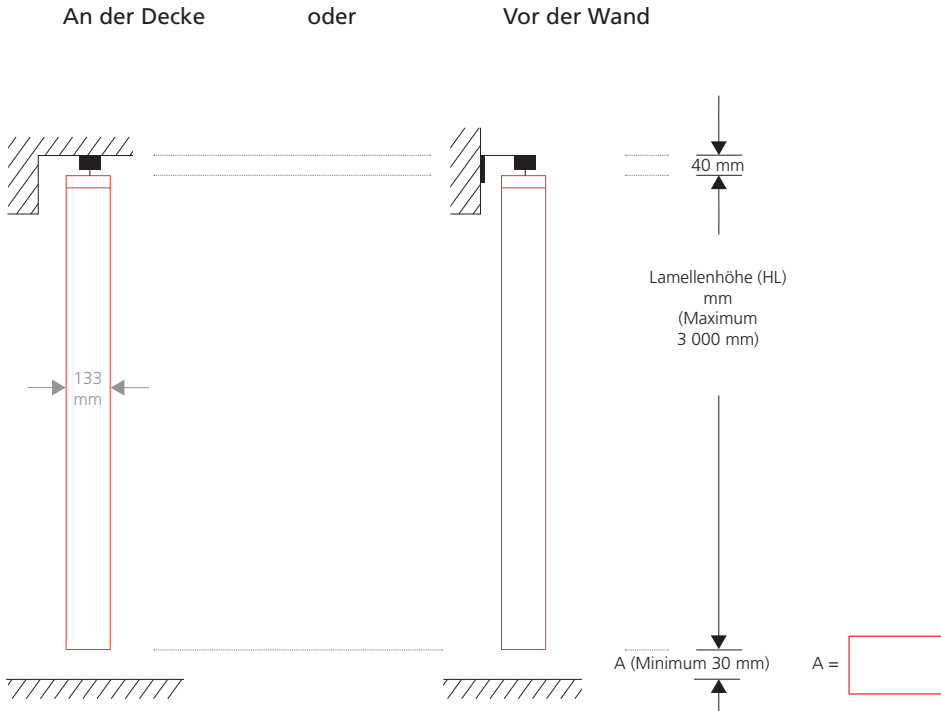

Installationsarten

□ **An einer Schiene abgehängt (in der gewünschten Länge mitgeliefert)**

Die Schiene ist mit Gleitern ausgestattet, die dem Gewicht des Vorhangs entsprechen. Dank dieser Gleiter lassen sich die Vorhänge leicht handhaben.

- __ x einlagige Vorhangbahnen **Texaa**® Länge ____ [bitte angeben]
Breite (flachliegend) 1500 mm, mit Gardinenband und Haken versehen
- __ x Schienen mit Gleitern und Halterungen alle 500 mm, Länge ____ mm

An einer Gardinenstange (nicht mitgeliefert)

- __ x einlagige Vorhangbahnen **Texaa**® Länge ____ [bitte angeben],
Breite (flachliegend) 1500 mm, mit Ösen Ø 40 mm

Installationsarten

Die akustisch wirksamen Store von Texaa verwenden handelsübliche Storeschienensysteme.

Installation der akustisch wirksamen Store von Texaa

Option: Storeführungsschiene

Eigenschaften der Schiene (optional)

Weißlackierte, mit einem Zugband verstellbaren Schiene Querschnitt 40 x 25 mm

Schienenlänge: ≤ 3 m