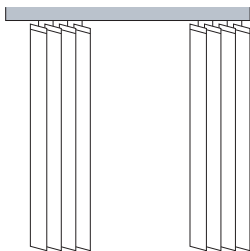

Installationsarten

□ **An einer Schiene abgehängt (in der gewünschten Länge mitgeliefert)**

Die Schiene ist mit Gleitern ausgestattet, die dem Gewicht des Vorhangs entsprechen. Dank dieser Gleiter lassen sich die Vorhänge leicht handhaben.

Die Vorhänge sind mit Gardinenband und Haken versehen.

Installationsarten

An einer Schiene abgehängt, in der gewünschten Länge mitgeliefert

Die Schiene ist mit dem Gewicht des Vorhangs angepassten Gleitern ausgestattet. Dank dieser Gleiter lassen sich die Vorhänge leicht handhaben.

Installation der akustisch wirksamen Store von Texaa

Option: Storeführungsschiene

Eigenschaften der Schiene (optional)

Weißlackierte, mit einem Zugband verstellbaren Schiene Querschnitt 40 x 25 mm

Schienenlänge: ≤ 3 m

Schienengewicht: 0,8 kg / lfm

Max. Behanggewicht : 16 kg (entspricht ca. 12m² Lamellen)

2 Jahre Garantie

Öffnungsmöglichkeiten

Behang 1-teilig,
Paket rechts

Behang 1-teilig,
Paket links

Behang 2-teilig,
Pakete links und rechts