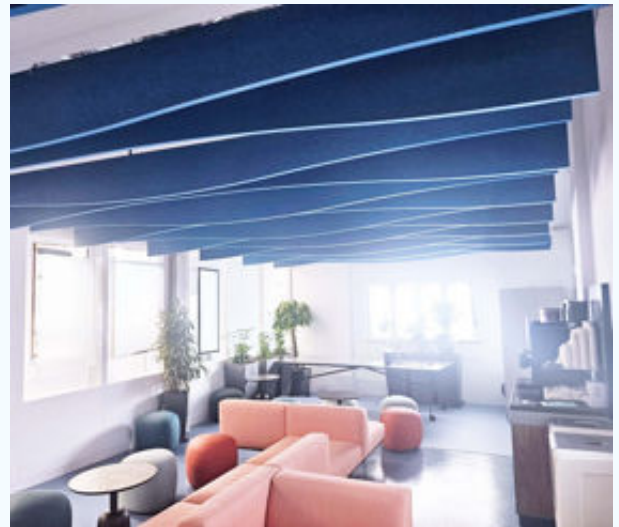

STEREO Panneaux de plafond - Crèche

Dans le jardin d'enfants, un [plafond STEREO](#)

harmonieux sur le plan des couleurs crée une atmosphère calme et lumineuse. Moins de réverbération, plus de confort – idéal pour les enfants qui jouent et apprennent. Le personnel éducatif en est également satisfait.

STEREO Panneaux - École

Les panneaux muraux STEREO colorés améliorent l'acoustique du grand couloir et créent une atmosphère calme et agréable, favorisant les rencontres et l'orientation au quotidien dans l'école.

STEREO Panneaux muraux - Établissement de formation

Grâce aux [panneaux muraux STEREO](#), les élèves et le personnel bénéficient dans les couloirs d'un environnement visuellement accueillant et acoustiquement agréable.