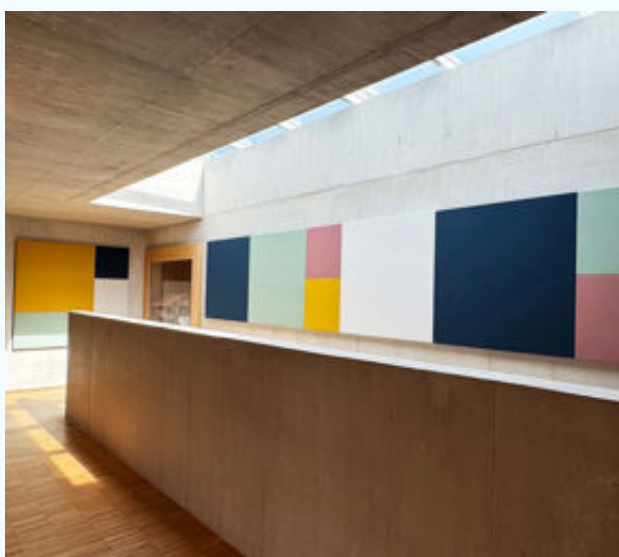

Rideau VELIO alpha | STEREO Panneaux - Résidence seniors

Flexibel, diskret, modern: [VELIO alpha](#) strukturiert den Raum, absorbiert störenden Geräusche und schafft gemeinsam mit den [STEREO-Deckenpanels](#) ein ruhiges, angenehmes Arbeitsumfeld.

Cubes Balance – Salle commune d'école

Légers et ludiques : les [cubes Balance](#) suspendus apportent calme et structure dans la salle commune animée. Ils s'intègrent harmonieusement à l'architecture tout en améliorant perceptiblement la qualité acoustique de l'espace.

STEREO Panneaux de plafond - Crèche

Dans le jardin d'enfants, un [plafond STEREO](#)

harmonieux sur le plan des couleurs crée une atmosphère calme et lumineuse. Moins de réverbération, plus de confort – idéal pour les enfants qui jouent et apprennent. Le personnel éducatif en est également satisfait.

STEREO Panneaux - École

Les panneaux muraux STEREO colorés améliorent l'acoustique du grand couloir et créent une atmosphère calme et agréable, favorisant les rencontres et l'orientation au quotidien dans l'école.