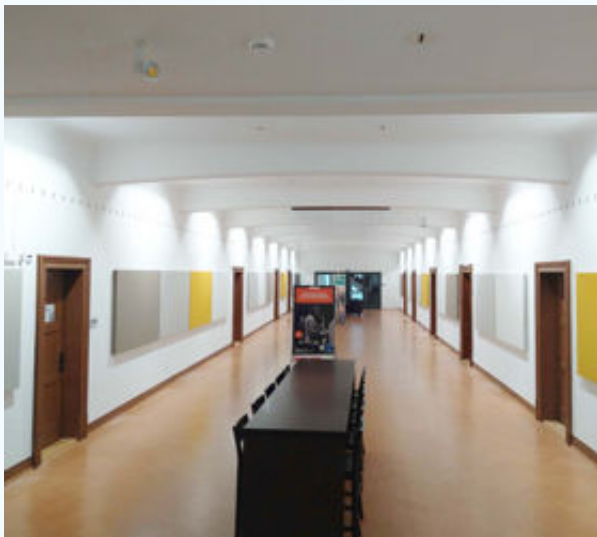

STEREO Panneaux - École

Les panneaux muraux STEREO colorés améliorent l'acoustique du grand couloir et créent une atmosphère calme et agréable, favorisant les rencontres et l'orientation au quotidien dans l'école.

STEREO Panneaux muraux - Établissement de formation

Grâce aux [panneaux muraux STEREO](#), les élèves et le personnel bénéficient dans les couloirs d'un environnement visuellement accueillant et acoustiquement agréable.